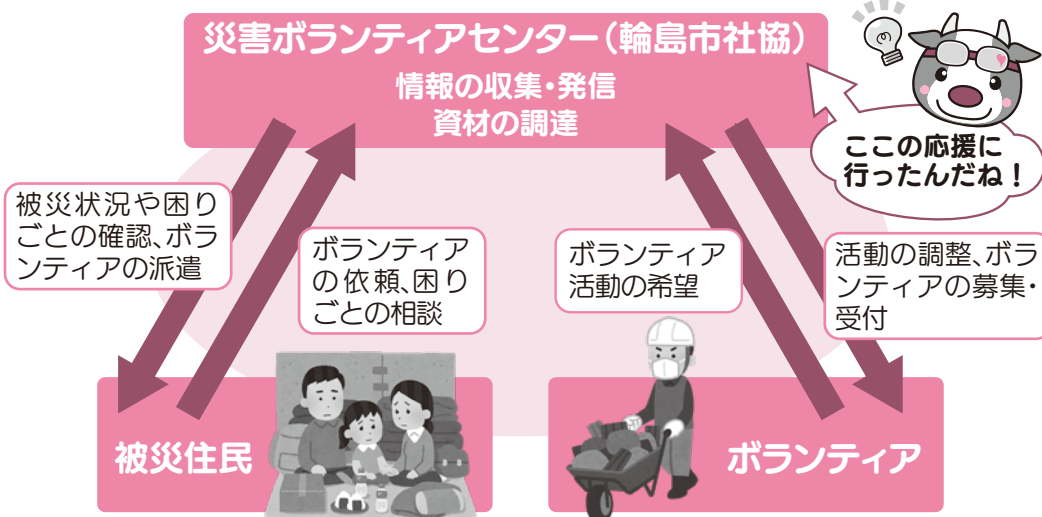

自分の地域の見守りは  
どうなっているかな？

災害ボランティアセンターの様子  
(注意事項や活動についての説明中)

岡山県内の市町村社協に応援派遣職員の募集があり、真庭市社協から「落合 晶和主任」「川口 直仁(とら)主事」の2名を派遣しました。

9月3日(火)～9月9日(月)の7日間、石川県の輪島市社会福祉協議会で災害ボランティアセンターの運営支援を行いました。

1月に発生した(令和6年能登半島地震)の被災地域では災害ボランティアセンターが設置され、現在も活動が続いています。

輪島市災害ボランティアセンター

現地の方が「住民に戻ってきてもらい、地域を維持するために復興を急がなければならない」と話されていたことが印象に残りました。

他県の社協から派遣された職員と一緒にセンターの設営、ボランティア活動者の受付、ボランティア活動先への送迎等の活動を行いました。

実際の活動を通じて、センターの運営方法、必要な資機材、災害対応にあたる様々な関係機関と平常時から連携しておくことの大切さなど多くの

は地元の社協を中心に、全国各地の社協や企業からの応援派遣を受けて運営されています。

**輪島市内の被災状況**

1月の地震発生から8か月以上が経過しましたが、街には多くの倒壊した家屋や倒れたブロック塀、ひび割れた道路などがそのまま残っていました。また、災害の影響で市外に引っ越す人が多いことが課題になっていました。

**災害ボランティアセンターでの活動**

ことを学ぶことができました。

災害はいつ・どこで起こるか分かりません。災害に備えた平時からの準備や災害が発生した際の対応に今回の学びを活かしていきたいと思えます。